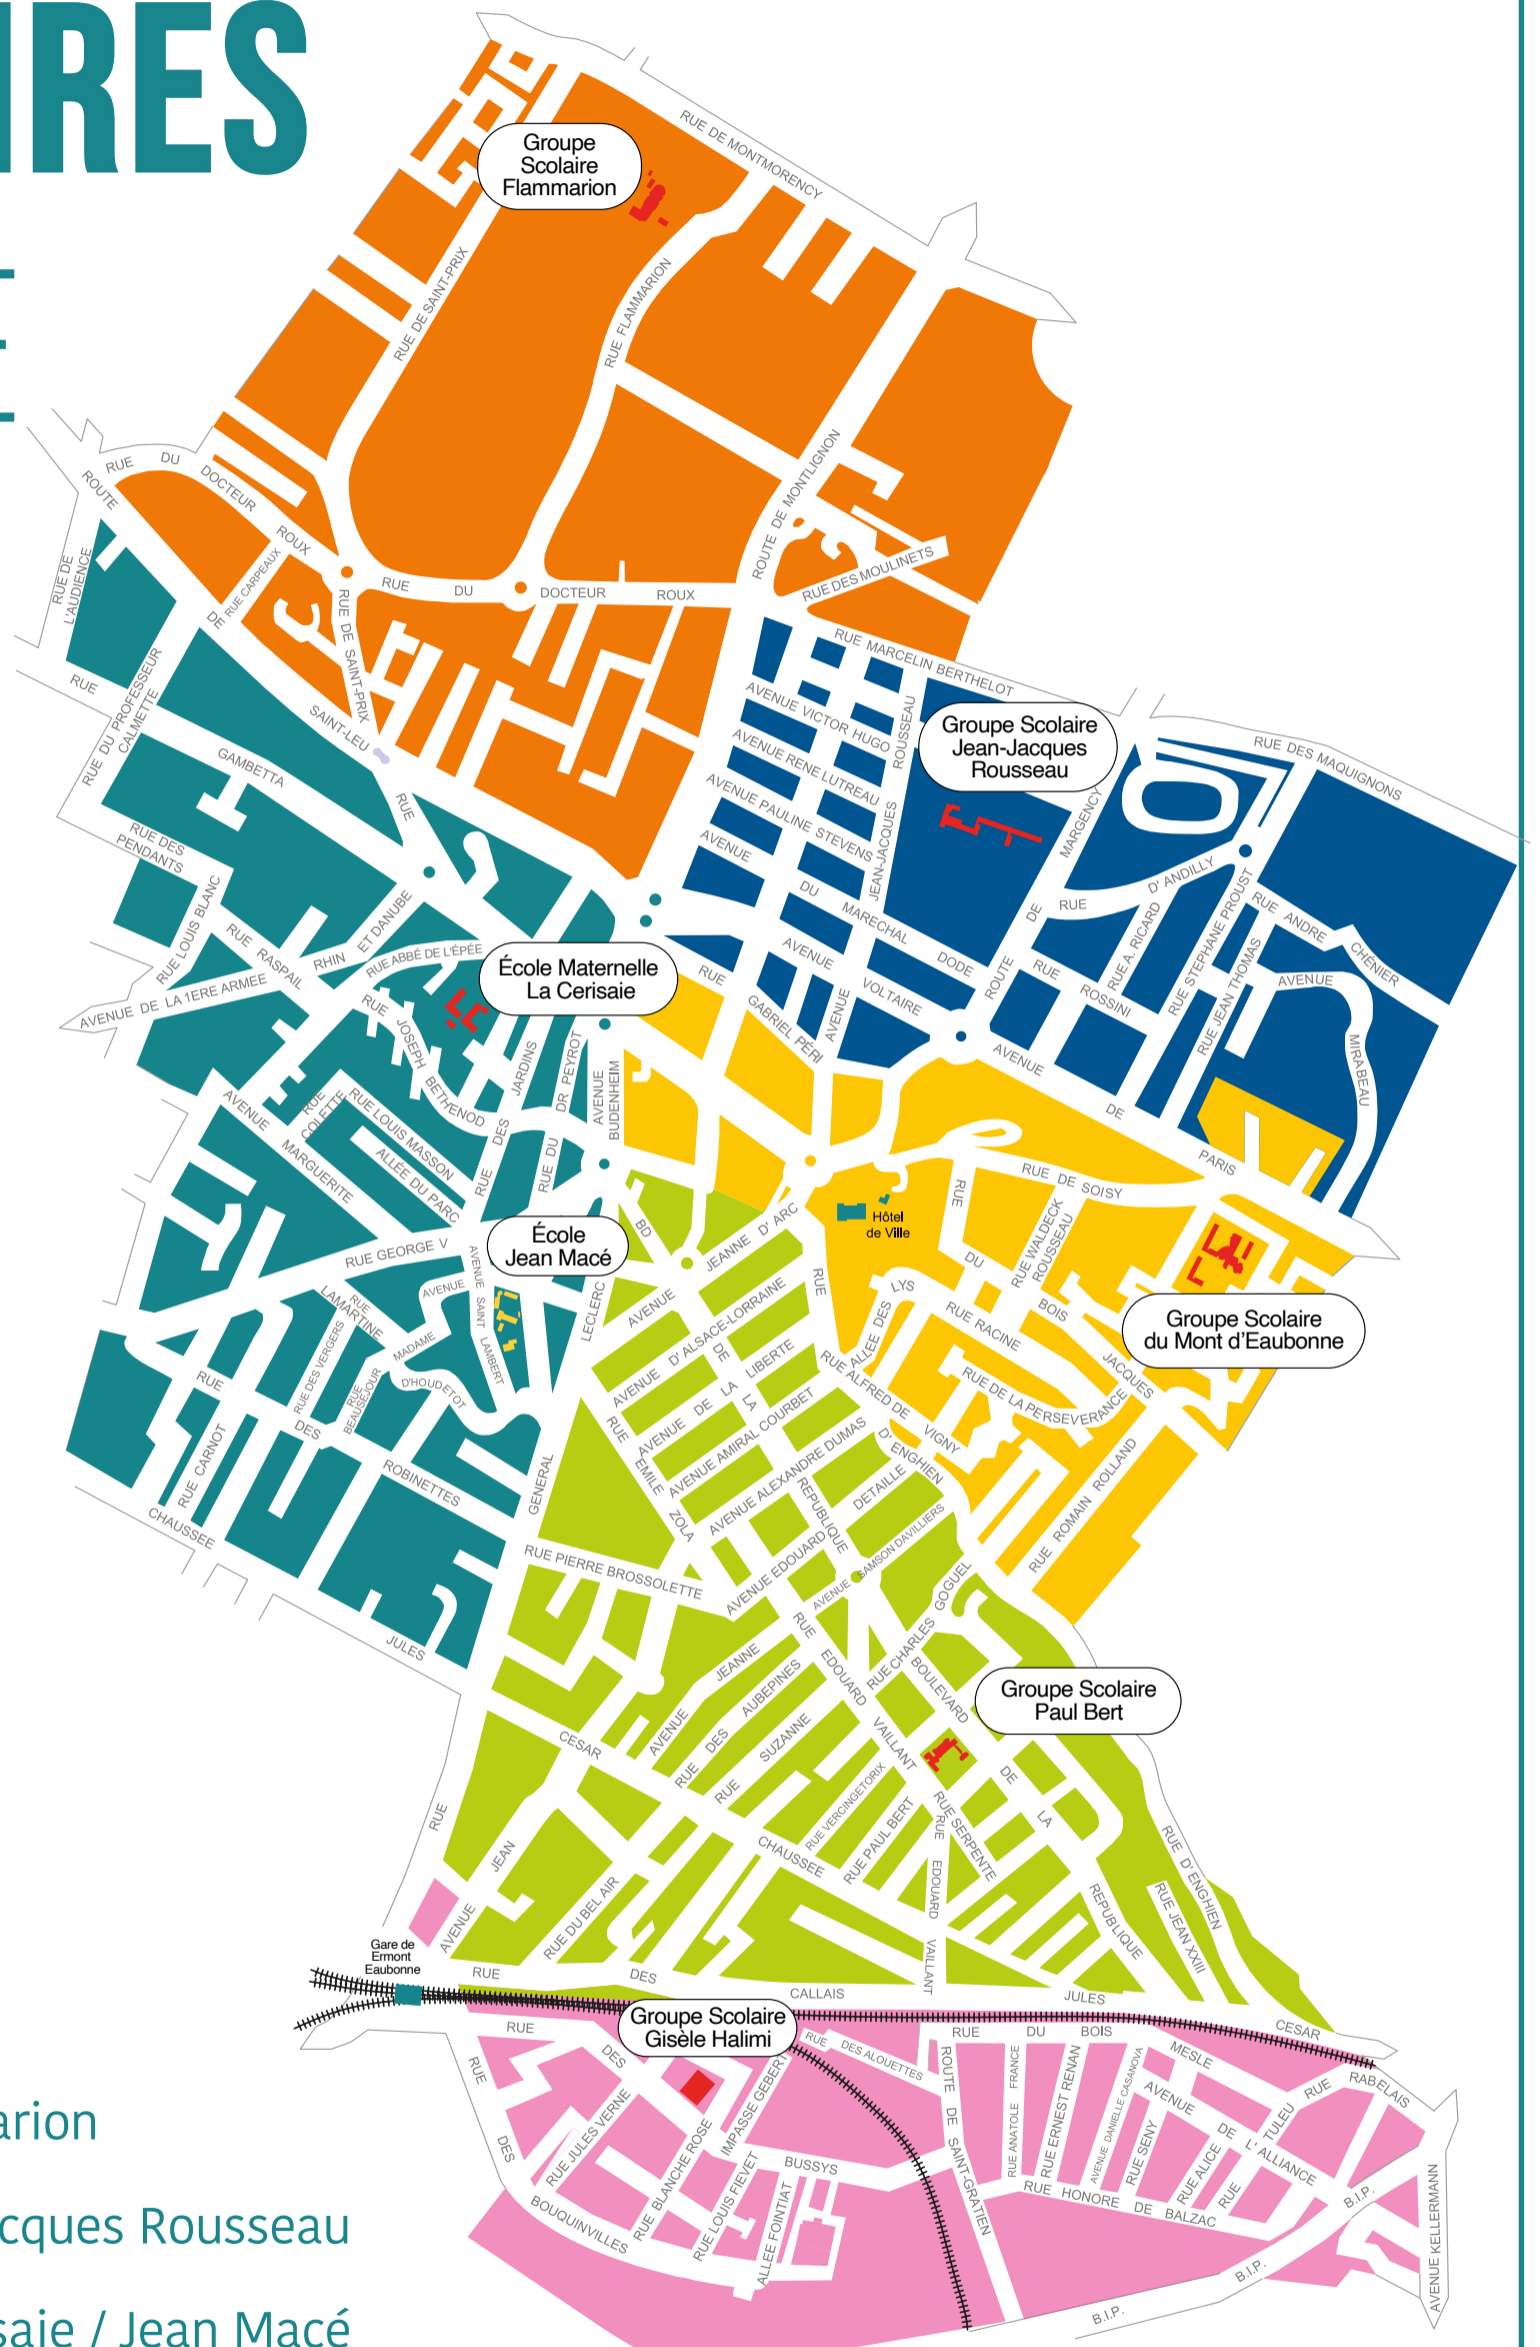

# PÉRIMÈTRES SCOLAIRES RENTRÉE 2026

## LES SECTEURS SCOLAIRES

- Secteur Flammarion
- Secteur Jean-Jacques Rousseau
- Secteur La Cerisaie / Jean Macé
- Secteur Mont d'Eaubonne
- Secteur Paul Bert
- Secteur Gisèle Halimi